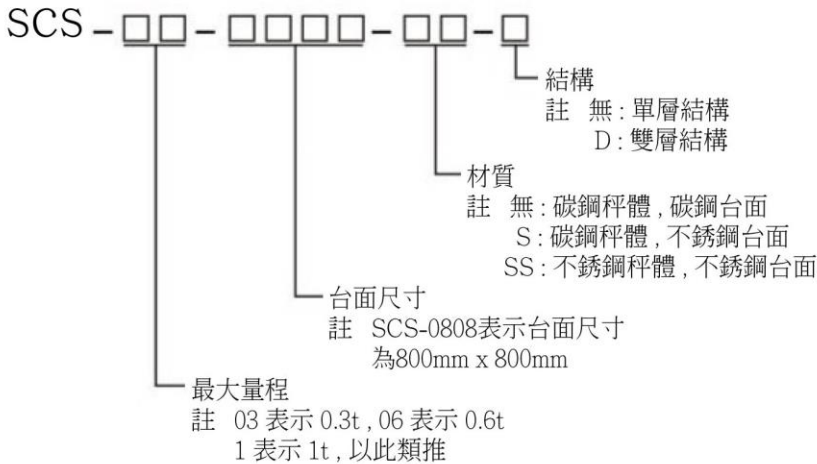

SCS 電子平台秤

● 規格型號 Specifications Model

● 產品特點 Features

- * 配合工業應用所需的設計.
- * 全自動的機械焊接工藝.
- * 高強度金屬烤漆台面.
- * 可以承受安全系數150%.
- 破壞係數300%的負載.
- * 工業標準,快速安裝,維護簡便.
- * 4個350Ω傳感器.
- * 高密度防震支撐腳架或有框式結構.

● 產品描述 Description

● 選型表 Selection table

SCS系列雙層平台秤

產品型號	最大量程(t)	標準分度值(kg)	台面規格(m x m)	秤體不銹鋼	台面不銹鋼
SCS-03/06/1/2-0808-(SS)-D	0.3/0.6/1/2	0.1/0.2/0.5/1	0.8 x 0.8	可選	可選
SCS-03/06/1/2/3-1010-(SS)-D	0.3/0.6/1/2/3	0.1/0.2/0.5/1/1	1.0 x 1.0	可選	可選
SCS-03/06/1/2/3-1012-(SS)-D	0.3/0.6/1/2/3	0.1/0.2/0.5/1/1	1.0 x 1.2	可選	可選
SCS-1/2/3/5-1212-(SS)-D	1/2/3/5	0.5/1/1/2	1.2 x 1.2	可選	可選
SCS-1/2/3/5-1215-(SS)-D	1/2/3/5	0.5/1/1/2	1.2 x 1.5	可選	可選
SCS-1/2/3/5-1515-(SS)-D	1/2/3/5	0.5/1/1/2	1.5 x 1.5	可選	可選
SCS-1/2/3/5-2020-(SS)-D	1/2/3/5	0.5/1/1/2	2.0 x 2.0	可選	可選

註: SCS-03/06/1/2-0808(SS) 量程對應的有4種: 0.3t, 0.6t, 1t, 2t。

材質有三種: 無S表示整體碳鋼, S表示台面不銹鋼, SS表示整體不銹鋼。

SCS 電子平台秤

● 選型表 Selection table

SCS系列單層平台秤

產品型號	最大量程(t)	標準分度值(kg)	台面規格(m x m)	秤體不銹鋼	台面不銹鋼
SCS-03/06/1/2-0808-(SS)	0.3/0.6/1/2	0.1/0.2/0.5/1	0.8 x 0.8	可選	可選
SCS-03/06/1/2/3-1010-(SS)	0.3/0.6/1/2/3	0.1/0.2/0.5/1/1	1.0 x 1.0	可選	可選
SCS-03/06/1/2/3-1012-(SS)	0.3/0.6/1/2/3	0.1/0.2/0.5/1/1	1.0 x 1.2	可選	可選
SCS-1/2/3/5-1212-(SS)	1/2/3/5	0.5/1/1/2	1.2 x 1.2	可選	可選
SCS-1/2/3/5-1215-(SS)	1/2/3/5	0.5/1/1/2	1.2 x 1.5	可選	可選
SCS-1/2/3/5-1515-(SS)	1/2/3/5	0.5/1/1/2	1.5 x 1.5	可選	可選
SCS-1/2/3/5-1520-(SS)	1/2/3/5	0.5/1/1/2	1.5 x 2.0	可選	可選
SCS-10-1520	10	5	1.5 x 2.0		
SCS-1/2/3/5-2020-(SS)	1/2/3/5	0.5/1/1/2	2.0 x 2.0	可選	可選
SCS-10-2020	10	5	2.0 x 2.0		
SCS-2/3/5/10-2030	2/3/5/10	1/1/2/5	2.0 x 3.0		
SCS-2/3/5/10-2040	2/3/5/10	1/1/2/5	2.0 x 4.0		