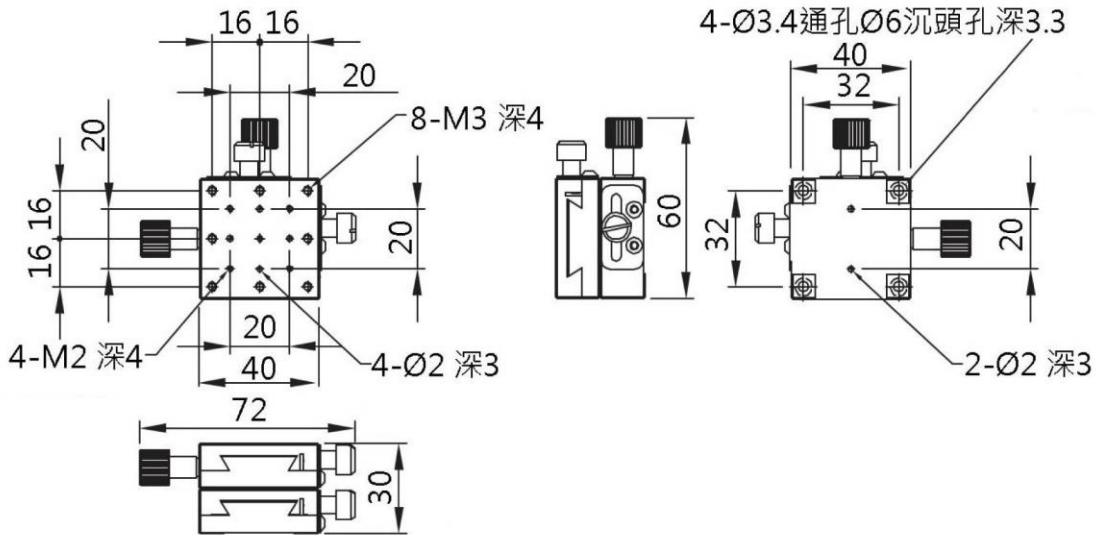

得豐實業有限公司

Dfwisdom Industrial CO., LTD

TG40 系列(單軸鳩尾槽精密滑台)

TG40XY-MLML DIMENSION

TG40Z-MR DIMENSION