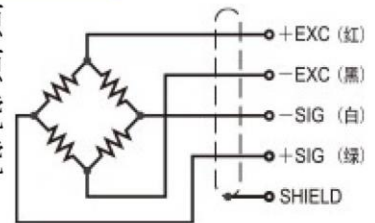

### ● 特點 Features

- 單點式
- 優質鋁合金材質
- 高精度
- 高穩定性
- 安裝簡便、快速
- 適用於郵資秤、包裝秤、小型料斗秤、台秤等

### ● 接線方式 Schematic

紅色：+電源  
黑色：-電源  
白色：-信號  
綠色：+信號