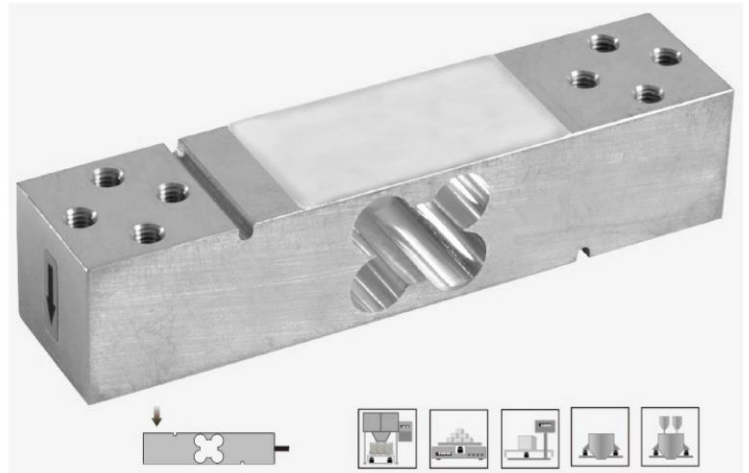

### ● 特點 Features

- 單點式
- 優質鋁合金材質
- 高精度
- 高穩定性
- 安裝簡便、快速
- 適用於郵資秤、包裝秤、小型料斗秤、台秤等