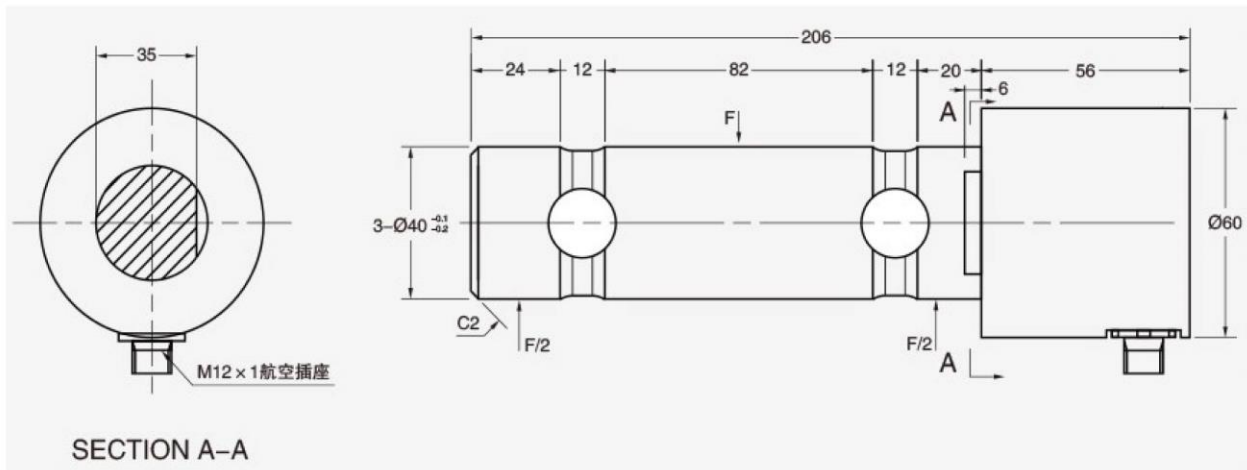

得豐實業有限公司

Dfwisdom Industrial CO., LTD

軸銷式傳感器 RDS-CZ(6t)

● 特點 Features

- 軸銷式傳感器
- 17-4PH不銹鋼材質
- 高精度
- 高穩定性
- 高保護等級
- 安裝簡便、快速
- 適用於起吊機、龍門吊、起重設備等

● 量程 Capacities

6 t

● 插座針腳定義| Soket pin definition

PIN	FUNCTION
1	電源+
2	RXD (標定)
3	AO_Out
4	GND (標定)

● 安裝尺寸 Installation Dimensions

● 技術參數| Specification

- 額定輸出 4-20 mA
- 溫補範圍 -10°C to +40°C
- 零點平衡 ±1%FS
- 工作溫度範圍 -35°C to +70°C

得豐實業有限公司

Dfwisdom Industrial CO., LTD

軸銷式傳感器 RDS-CZ(6t)

● 技術參數 Specification

- 綜合誤差 $\pm 0.5 \% FS$
- 安全載荷 150 %
- 潛變 $\pm 0.1 \% FS$
- 極限過載 250 % FS
- 零點溫度平衡 $\pm 0.1 \% FS / 10^{\circ}C$
- 絕緣電阻 $\geq 2000M\Omega (50V DC)$
- 靈敏度溫度影響 $\pm 0.1 \% FS / 10^{\circ}C$
- 電源電壓 10-30V DC
- 密封等級 IP67
- 電纜線 PUR，4 線屏蔽電纜， $\Phi 4.5mm$ ，2m長