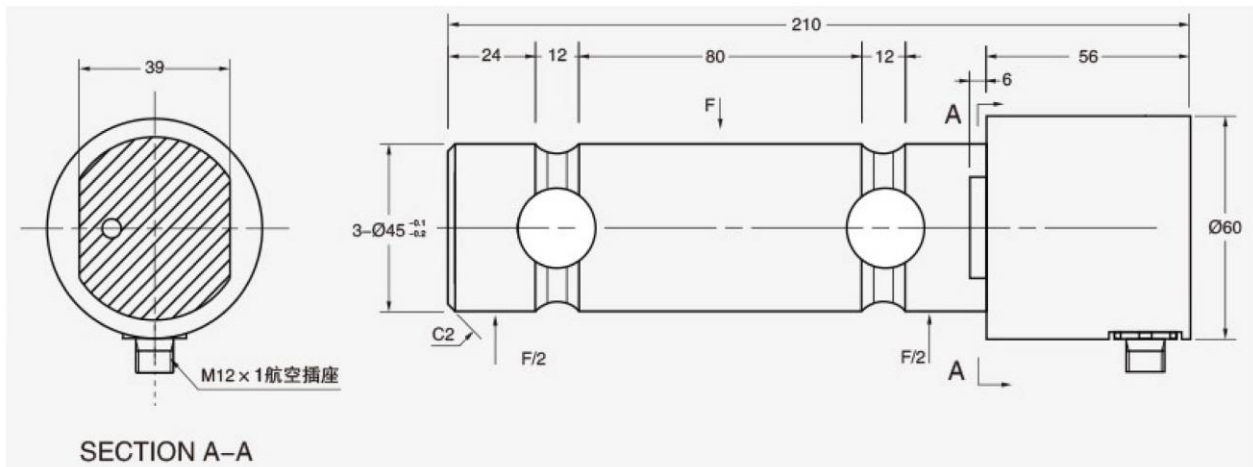

得豐實業有限公司

Dfwisdom Industrial CO., LTD

軸銷式傳感器 RDS-CZS

● 特點 Features

- 軸銷式傳感器
- 17-4PH不銹鋼材質
- 高精度
- 高穩定性
- 安裝簡便、快速
- 適用於起吊機、龍門吊、起重設備等

● 量程 Capacities

10 t

● 插座針腳定義| Soket pin definition

PIN	FUNCTION
1	電源+
2	RXD (標定)
3	AO_Out
4	GND (標定)

● 安裝尺寸 Installation Dimensions

● 技術參數| Specification

- 額定輸出 4-20 mA
- 溫補範圍 -10°C to +40°C
- 零點平衡 ±1%FS
- 工作溫度範圍 -35°C to +70°C

得豐實業有限公司

Dfwisdom Industrial CO., LTD

軸銷式傳感器 RDS-CZS

● 技術參數 Specification

- 綜合誤差 $\pm 0.5 \% FS$
- 安全載荷 150 %
- 潛變 $\pm 0.1 \% FS$
- 極限過載 250 % FS
- 零點溫度平衡 $\pm 0.1 \% FS / 10^{\circ}C$
- 絕緣電阻 $\geq 2000M\Omega (50V DC)$
- 靈敏度溫度影響 $\pm 0.1 \% FS / 10^{\circ}C$
- 電源電壓 10-30V DC
- 密封等級 IP67
- 電纜線 PUR，4 線屏蔽電纜， $\Phi 4.5mm$ ，2m長